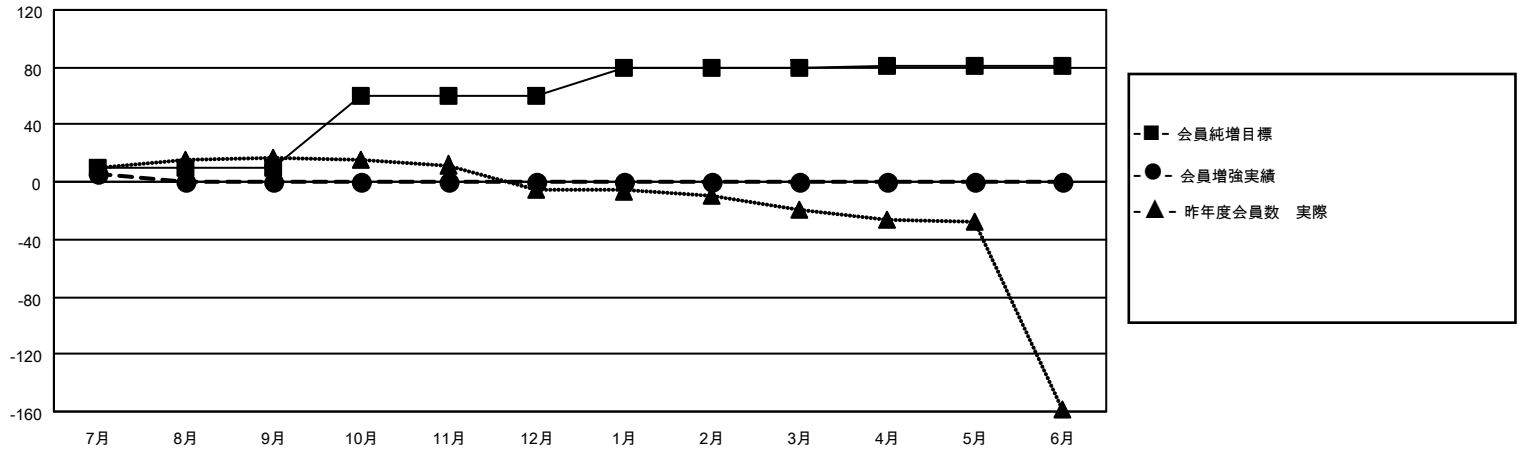

# MONTHLY MEMBERSHIP PROGRESS REPORT

地域 JAPAN

District 330 C

Results as of: 7/31/2020

クラブ			
結果：2020-2021			
四半期	新クラブ目標	新クラブ	解散クラブ
7月/8月/9月	0	0	0
10月/11月/12月	0	0	0
1月/2月/3月	1	0	0
4月/5月/6月	0	0	0

名			
結果：2020-2021			
四半期	会員純増目標	会員増強実績	退会者(転籍を含む)実際
7月/8月/9月	10	18	9
10月/11月/12月	50	0	0
1月/2月/3月	20	0	0
4月/5月/6月	1	0	0

新クラブ目標及び実績累計

会員目標及び実績累計

解散クラブ: 0	9 CLUBS OF 78 一名以上の新会員を登録	<b>男女別</b> 男性 1,627 (82.88%) 女性 336 (17.12%)
<b>退会者</b> 物故会員 1 クラブ解散 0 その他 8 合計 9	<a href="#">会員累計データを見るには、ここをクリック</a>	世帯主/家族会員合計 466 国際会費半額の家族会員 259